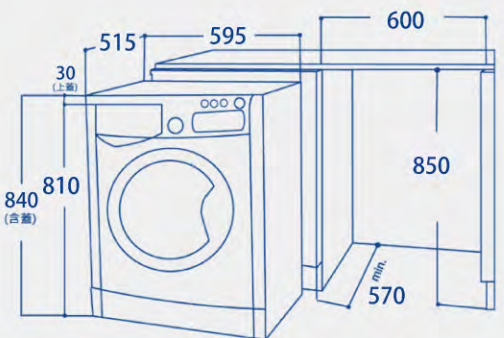

特別的功能

1. 混色衣物輕鬆洗，低水溫保持衣物原有顏色
2. 超強之1600轉，洗衣烘乾45分完成
3. 運動衣物專屬行程，低轉速保護衣物，維持最佳效能

專人確認、配送、
組裝、追蹤

二年產品保固

專業維修服務

免付費客服專線